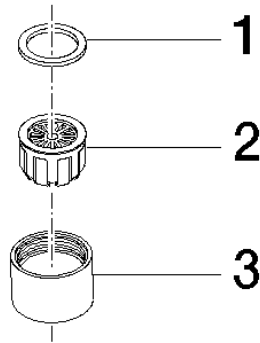

90 23 01 024 03

	Platin gebürstet	90 23 01 024 03-06
	Chrom	90 23 01 024 03-00

## Luftsprudler Niederdruck M22x1-IG - Platin gebürstet

ERSATZTEILE

90 23 01 024 03

90 23 01 024 03

Ersatzteile für die  
anderen  
Oberflächenvarianten  
finden Sie hier:  
Chrom

### Ersatzteilstückliste

Nr.	Artikelnummer	Benennung	Verbaumenge	Lieferzeit
3	09 23 01 024-06	Luftsprudlerhülse Ø 25 x 17 mm - Platin gebürstet	1,00	10
2	09 29 03 041 90	Strahlregler Ø 21 x 14 mm -	1,00	2
1	09 14 05 005 90	Dichtung NBR 70 20,8 x 16,0 x 1,5 mm -	1,00	2