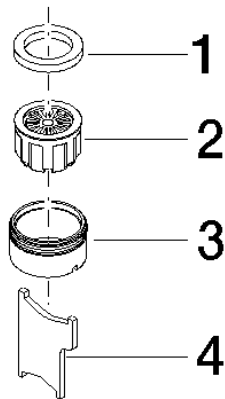

90 23 01 026 02

	Chrom	90 23 01 026 02-00
	Platin gebürstet	90 23 01 026 02-06

## Luftsprudler Niederdruck M24x1-AG - Chrom

ERSATZTEILE

90 23 01 026 02

## Luftsprudler Niederdruck M24x1-AG - Chrom

ERSATZTEILE

90 23 01 026 02

90 23 01 026 02

Ersatzteile für die  
anderen  
Oberflächenvarianten  
finden Sie hier: Platin  
gebürstet

### Ersatzteilstückliste

Nr.	Artikelnummer	Benennung	Verbaumenge	Lieferzeit
1	09 14 05 002 90	Dichtung NBR 70 21,3 x 15 x 2,8 mm -	1,00	2
3	09 23 01 026-00	Luftsprudlerhülse Ø 24 x 13 mm - Chrom	1,00	10
4	04 30 09 016 00 90	Montageschlüssel für Luftsprudler diebstahlgesichert Ø 18, Ø 23 -	1,00	2
2	09 29 03 041 90	Strahlregler Ø 21 x 14 mm -	1,00	2