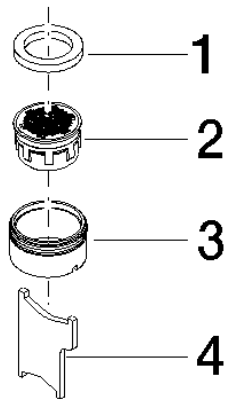

90 23 01 026 05

	Chrom	90 23 01 026 05-00
	Platin gebürstet	90 23 01 026 05-06
	Platin	90 23 01 026 05-08
	Messing (23kt Gold)	90 23 01 026 05-09
	Gold gebürstet (23,9kt)	90 23 01 026 05-14
	Rot	90 23 01 026 05-29
		90 23 01 026 05-32
	Schwarz matt	90 23 01 026 05-33
	Platin / Platin gebürstet	90 23 01 026 05-36
	chrom satin	90 23 01 026 05-41

Luftsprudler mit Schlitz M24x1 - Chrom

ERSATZTEILE

90 23 01 026 05

Luftsprudler mit Schlitz M24x1 - Chrom

ERSATZTEILE

90 23 01 026 05

90 23 01 026 05

Ersatzteile für die
anderen
Oberflächenvarianten
finden Sie hier: Platin
gebürstet

Ersatzteilstückliste

Nr.	Artikelnummer	Benennung	Verbaumenge	Lieferzeit
2	09 29 03 052 90	Luftsprudlereinsatz 27-30 l/min. -	1,00	-
	Ersatzteil nicht mehr bestellbar, bitte bestellen Sie den Nachfolgeartikel			
	09290301090	Luftsprudlereinsatz M18 8,3 l/min. -		
4	04 30 09 016 00 90	Montageschlüssel für Luftsprudler diebstahlgesichert Ø 18, Ø 23 -	1,00	2
1	09 14 05 002 90	Dichtung NBR 70 21,3 x 15 x 2,8 mm -	1,00	2
3	09 23 01 026-00	Luftsprudlerhülse Ø 24 x 13 mm - Chrom	1,00	10