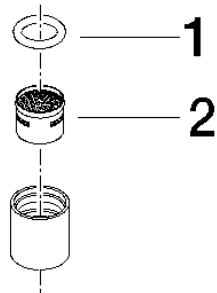

90 23 01 027 00

	Platin gebürstet	90 23 01 027 00-06
	Chrom	90 23 01 027 00-00
	Platin	90 23 01 027 00-08
	Messing (23kt Gold)	90 23 01 027 00-09

eMOTE Luftsprudler M16x1-IG - Platin gebürstet

ERSATZTEILE

90 23 01 027 00

eMOTE Luftsprudler M16x1-IG - Platin gebürstet

ERSATZTEILE

90 23 01 027 00

90 23 01 027 00

Ersatzteile für die
anderen
Oberflächenvarianten
finden Sie hier:
Chrom

Ersatzteilstückliste

Nr.	Artikelnummer	Benennung	Verbaumenge	Lieferzeit
1	90 14 10 011 00 90	O-Ring EPDM 70 11,0 x 2,5 mm -	1,00	2
2	90 29 03 009 00 90	Luftsprudlereinsatz -	1,00	2