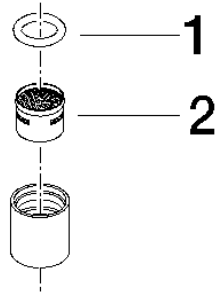

90 23 01 027 00

	Messing (23kt Gold)	90 23 01 027 00-09
	Chrom	90 23 01 027 00-00
	Platin gebürstet	90 23 01 027 00-06
	Platin	90 23 01 027 00-08

eMOTE Luftsprudler M16x1-IG - Messing (23kt Gold)

ERSATZTEILE

90 23 01 027 00

eMOTE Luftsprudler M16x1-IG - Messing (23kt Gold)

ERSATZTEILE

90 23 01 027 00

90 23 01 027 00

Ersatzteile für die
anderen
Oberflächenvarianten
finden Sie hier:
Chrom

Ersatzteilstückliste

Nr.	Artikelnummer	Benennung	Verbaumenge	Lieferzeit
2	90 29 03 009 00 90	Luftsprudlereinsatz -	1,00	2
1	90 14 10 011 00 90	O-Ring EPDM 70 11,0 x 2,5 mm -	1,00	2