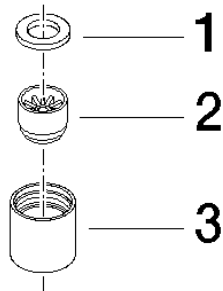

90 23 01 028 01

	Platin	90 23 01 028 01-08
	Chrom	90 23 01 028 01-00
	Platin gebürstet	90 23 01 028 01-06
	Messing (23kt Gold)	90 23 01 028 01-09

Luftsprudler Niederdruck M18x1G - Platin

ERSATZTEILE

90 23 01 028 01

Luftsprudler Niederdruck M18x1G - Platin

ERSATZTEILE

90 23 01 028 01

90 23 01 028 01

Ersatzteile für die
anderen
Oberflächenvarianten
finden Sie hier:
Chrom

Ersatzteilstückliste

Nr.	Artikelnummer	Benennung	Verbaumenge	Lieferzeit
3	09 23 01 028-08	Luftsprudlerhülse Ø 20 x 20 mm - Platin	1,00	40
2	09 29 03 017 90	Luftsprudlereinsatz Laminar Niederdruck Ø 15 x 16 mm -	1,00	2
1	90 14 05 020 00 90	Dichtung 16,7 x 10,0 x 2,0 mm -	1,00	2