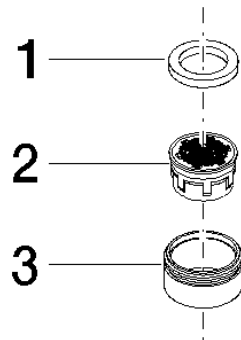

90 23 01 029 00

	Chrom	90 23 01 029 00-00
	Platin gebürstet	90 23 01 029 00-06
	Platin	90 23 01 029 00-08
	Dark Chrome	90 23 01 029 00-19
	Messing gebürstet (23kt Gold)	90 23 01 029 00-28
	Bronze gebürstet	90 23 01 029 00-42
	Champagne gebürstet (22kt Gold)	90 23 01 029 00-46
	Champagne (22kt Gold)	90 23 01 029 00-47
	Dark Platinum gebürstet	90 23 01 029 00-99

Luftsprudler Laminarstrahl M24x1 - Chrom

ERSATZTEILE

90 23 01 029 00

Luftsprudler Laminarstrahl M24x1 - Chrom

ERSATZTEILE

90 23 01 029 00

90 23 01 029 00

Ersatzteile für die
anderen
Oberflächenvarianten
finden Sie hier: Platin
gebürstet

Ersatzteilstückliste

Nr.	Artikelnummer	Benennung	Verbaumenge	Lieferzeit
3	09 23 01 029-00	Luftsprudlerhülse Ø 24 x 13 mm - Chrom	1,00	10
2	09 29 03 048 90	Luftsprudlereinsatz Laminar M22/M24 Durchflussklasse A -	1,00	2
1	09 14 05 002 90	Dichtung NBR 70 21,3 x 15 x 2,8 mm -	1,00	2