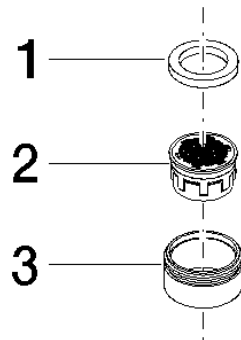

## Luftsprudler M24x1 - Platin gebürstet

ERSATZTEILE

90 23 01 029 04

## Luftsprudler M24x1 - Platin gebürstet

ERSATZTEILE

---

90 23 01 029 04

90 23 01 029 04

Ersatzteile für die  
anderen  
Oberflächenvarianten  
finden Sie hier:  
Chrom

### Ersatzteilstückliste

Nr.	Artikelnummer	Benennung	Verbaumenge	Lieferzeit
3	09 23 01 029-06	Luftsprudlerhülse Ø 24 x 13 mm - Platin gebürstet	1,00	10
2	09 29 03 075 90	Luftsprudlereinsatz M22/M24 5,7 l/min. -	1,00	2
1	09 14 05 002 90	Dichtung NBR 70 21,3 x 15 x 2,8 mm -	1,00	2