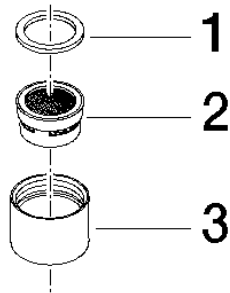

90 23 01 060 01

	Platin	90 23 01 060 01-08
	Chrom	90 23 01 060 01-00
	Platin gebürstet	90 23 01 060 01-06
	Messing (23kt Gold)	90 23 01 060 01-09
	cyprum matt	90 23 01 060 01-56

Luftsprudler M22x1 - Platin

ERSATZTEILE

90 23 01 060 01

Luftsprudler M22x1 - Platin

ERSATZTEILE

90 23 01 060 01

90 23 01 060 01

Ersatzteile für die
anderen
Oberflächenvarianten
finden Sie hier:
Chrom

Ersatzteilstückliste

Nr.	Artikelnummer	Benennung	Verbaumenge	Lieferzeit
2	09 29 03 113 90	Luftsprudlereinsatz M22/M24 4,5 l/min. -	1,00	2
3	09 23 01 060-08	Luftsprudlerhülse Ø 24 x 17,5 mm - Platin	1,00	-
Ersatzteil nicht mehr bestellbar, bitte bestellen Sie den Nachfolgeartikel				
1	09 14 05 005 90	Dichtung NBR 70 20,8 x 16,0 x 1,5 mm -	1,00	2