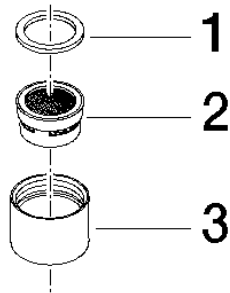

90 23 01 060 01

	Messing (23kt Gold)	90 23 01 060 01-09
	Chrom	90 23 01 060 01-00
	Platin gebürstet	90 23 01 060 01-06
	Platin	90 23 01 060 01-08
	cyprum matt	90 23 01 060 01-56

Luftsprudler M22x1 - Messing (23kt Gold)

## Luftsprudler M22x1 - Messing (23kt Gold)

ERSATZTEILE

90 23 01 060 01

90 23 01 060 01

Ersatzteile für die  
anderen  
Oberflächenvarianten  
finden Sie hier:  
Chrom

### Ersatzteilstückliste

Nr.	Artikelnummer	Benennung	Verbaumenge	Lieferzeit
1	09 14 05 005 90	Dichtung NBR 70 20,8 x 16,0 x 1,5 mm -	1,00	2
2	09 29 03 113 90	Luftsprudlereinsatz M22/M24 4,5 l/min. -	1,00	2
3	09 23 01 060-09	Luftsprudlerhülse Ø 24 x 17,5 mm - Messing (23kt Gold)	1,00	-