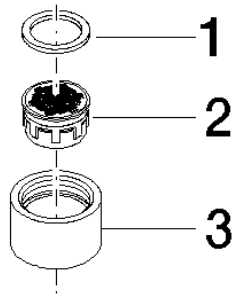

90 23 01 061 00

	Platin	90 23 01 061 00-08
	Chrom	90 23 01 061 00-00
	Platin gebürstet	90 23 01 061 00-06
	Messing (23kt Gold)	90 23 01 061 00-09
	cyprum matt	90 23 01 061 00-56

Luftsprudler M22x1-IG - Platin

ERSATZTEILE

90 23 01 061 00

Luftsprudler M22x1-IG - Platin

ERSATZTEILE

90 23 01 061 00

90 23 01 061 00

Ersatzteile für die
anderen
Oberflächenvarianten
finden Sie hier:
Chrom

Ersatzteilstückliste

Nr.	Artikelnummer	Benennung	Verbaumenge	Lieferzeit
3	09 23 01 061-08	Luftsprudlerhülse Ø 28 x 17,5 mm - Platin	1,00	-
Ersatzteil nicht mehr bestellbar, bitte bestellen Sie den Nachfolgeartikel				
2	09 29 03 052 90	Luftsprudlereinsatz 27-30 l/min. -	1,00	-
Ersatzteil nicht mehr bestellbar, bitte bestellen Sie den Nachfolgeartikel				
	09290301090	Luftsprudlereinsatz M18 8,3 l/min. -		
1	09 14 05 005 90	Dichtung NBR 70 20,8 x 16,0 x 1,5 mm -	1,00	2