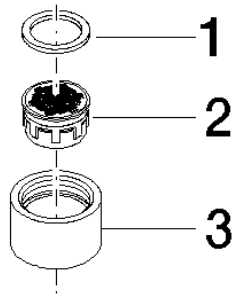

90 23 01 061 00

	Messing (23kt Gold)	90 23 01 061 00-09
	Chrom	90 23 01 061 00-00
	Platin gebürstet	90 23 01 061 00-06
	Platin	90 23 01 061 00-08
	cyprum matt	90 23 01 061 00-56

Luftsprudler M22x1-IG - Messing (23kt Gold)

ERSATZTEILE

90 23 01 061 00

Luftsprudler M22x1-IG - Messing (23kt Gold)

ERSATZTEILE

90 23 01 061 00

90 23 01 061 00

Ersatzteile für die
anderen
Oberflächenvarianten
finden Sie hier:
Chrom

Ersatzteilstückliste

Nr.	Artikelnummer	Benennung	Verbaumenge	Lieferzeit
1	09 14 05 005 90	Dichtung NBR 70 20,8 x 16,0 x 1,5 mm -	1,00	2
2	09 29 03 052 90	Luftsprudlereinsatz 27-30 l/min. -	1,00	-
	Ersatzteil nicht mehr bestellbar, bitte bestellen Sie den Nachfolgeartikel			
	09290301090	Luftsprudlereinsatz M18 8,3 l/min. -		
3	09 23 01 061-09	Luftsprudlerhülse Ø 28 x 17,5 mm - Messing (23kt Gold)	1,00	-
	Ersatzteil nicht mehr bestellbar, bitte bestellen Sie den Nachfolgeartikel			