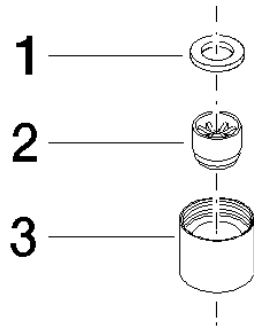

90 23 01 064 00

	Chrom	90 23 01 064 00-00
	Platin gebürstet	90 23 01 064 00-06

Luftsprudler für Niederdruck M22x1 - Chrom

ERSATZTEILE

90 23 01 064 00

Luftsprudler für Niederdruck M22x1 - Chrom

ERSATZTEILE

90 23 01 064 00

90 23 01 064 00

Ersatzteile für die
anderen
Oberflächenvarianten
finden Sie hier: Platin
gebürstet

Ersatzteilstückliste

Nr.	Artikelnummer	Benennung	Verbaumenge	Lieferzeit
1	90 14 05 020 00 90	Dichtung 16,7 x 10,0 x 2,0 mm -	1,00	2
3	09 23 01 064-00	Luftsprudlerhülse Ø 23 x 20 mm - Chrom	1,00	10
2	09 29 03 017 90	Luftsprudlereinsatz Laminar Niederdruck Ø 15 x 16 mm -	1,00	2