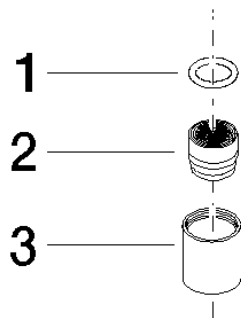

90 23 01 067 00

	Dark Platinum gebürstet	90 23 01 067 00-99
	Chrom	90 23 01 067 00-00
	Platin gebürstet	90 23 01 067 00-06
	Platin	90 23 01 067 00-08
	Messing (23kt Gold)	90 23 01 067 00-09
	Dark Brass matt	90 23 01 067 00-16
	Dark Bronze matt	90 23 01 067 00-17
	Dark Chrome	90 23 01 067 00-19
	Messing gebürstet (23kt Gold)	90 23 01 067 00-28
	Schwarz matt	90 23 01 067 00-33
	Bronze gebürstet	90 23 01 067 00-42
	Champagne gebürstet (22kt Gold)	90 23 01 067 00-46
	Champagne (22kt Gold)	90 23 01 067 00-47
	Chrom gebürstet	90 23 01 067 00-93

## Luftsprudler Laminar M16x1 - Dark Platinum gebürstet

ERSATZTEILE

90 23 01 067 00

90 23 01 067 00

Ersatzteile für die  
anderen  
Oberflächenvarianten  
finden Sie hier:  
Chrom

### Ersatzteilstückliste

Nr.	Artikelnummer	Benennung	Verbaumenge	Lieferzeit
2	09 29 03 052 90	Luftsprudlereinsatz 27-30 l/min. -	1,00	-
	Ersatzteil nicht mehr bestellbar, bitte bestellen Sie den Nachfolgeartikel 09290301090 Luftsprudlereinsatz M18 8,3 l/min. -			
1	09 14 10 003 90	O-Ring EPDM 70 11,0 x 2,0 mm -	1,00	2
3	09 23 01 067-99	Luftsprudlerhülse Ø 18 x 20 mm - Dark Platinum gebürstet	1,00	20