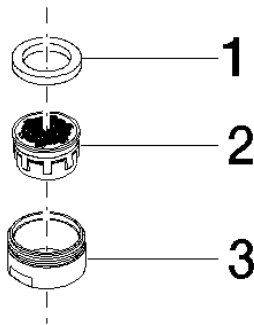

90 23 01 118 03

	Messing (23kt Gold)	90 23 01 118 03-09
	Chrom	90 23 01 118 03-00
	Platin gebürstet	90 23 01 118 03-06
	Platin	90 23 01 118 03-08
	Dark Platinum gebürstet	90 23 01 118 03-99

Luftsprudler M24x1-AG 5,7 l/min. - Messing (23kt Gold)

ERSATZTEILE

90 23 01 118 03

Luftsprudler M24x1-AG 5,7 l/min. - Messing (23kt Gold)

ERSATZTEILE

90 23 01 118 03

90 23 01 118 03

Ersatzteile für die
anderen
Oberflächenvarianten
finden Sie hier:
Chrom

Ersatzteilstückliste

Nr.	Artikelnummer	Benennung	Verbaumenge	Lieferzeit
1	09 14 05 002 90	Dichtung NBR 70 21,3 x 15 x 2,8 mm -	1,00	2
3	09 23 01 118-09	Luftsprudlerhülse Ø 24 x 13 mm - Messing (23kt Gold)	1,00	-
Ersatzteil nicht mehr bestellbar, bitte bestellen Sie den Nachfolgeartikel				
2	09 29 03 075 90	Luftsprudlereinsatz M22/M24 5,7 l/min. -	1,00	2