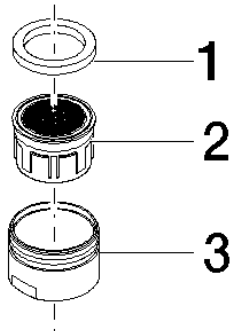

90 23 01 121 00

	Messing (23kt Gold)	90 23 01 121 00-09
	Chrom	90 23 01 121 00-00
	Gold (23,9kt)	90 23 01 121 00-01
	bronze	90 23 01 121 00-02
	altmessing	90 23 01 121 00-03
	Platin gebürstet	90 23 01 121 00-06
	Platin	90 23 01 121 00-08
	weiß	90 23 01 121 00-12
	Dark Brass matt	90 23 01 121 00-16
	Dark Bronze matt	90 23 01 121 00-17
	Messing gebürstet (23kt Gold)	90 23 01 121 00-28
	Dark Brass gebürstet	90 23 01 121 00-39
	Bronze gebürstet	90 23 01 121 00-42
	Dark Platinum gebürstet	90 23 01 121 00-99

Luftsprudler M28x1-AG - Messing (23kt Gold)

ERSATZTEILE

90 23 01 121 00

Luftsprudler M28x1-AG - Messing (23kt Gold)

ERSATZTEILE

90 23 01 121 00

90 23 01 121 00

Ersatzteile für die
anderen
Oberflächenvarianten
finden Sie hier:
Chrom

Ersatzteilstückliste

Nr.	Artikelnummer	Benennung	Verbaumenge	Lieferzeit
2	09 29 03 060 90	Luftsprudlereinsatz M28x1 -	1,00	2
3	09 23 01 121-09	Luftsprudlerhülse Ø 28 mm - Messing (23kt Gold)	1,00	-
Ersatzteil nicht mehr bestellbar, bitte bestellen Sie den Nachfolgeartikel				
1	09 14 05 001 90	Dichtung NBR 70 25,9 x 19,0 x 3,1 mm -	1,00	2