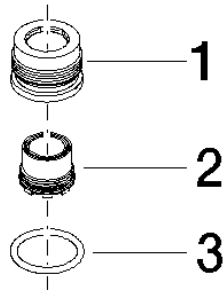

90 23 01 158 00

	Chrom	90 23 01 158 00-00
	Platin gebürstet	90 23 01 158 00-06
	Weiß matt	90 23 01 158 00-10

Luftsprudler M21,5x1 7,0 l/min. - Chrom

ERSATZTEILE

90 23 01 158 00

Luftsprudler M21,5x1 7,0 l/min. - Chrom

ERSATZTEILE

90 23 01 158 00

90 23 01 158 00

Ersatzteile für die
anderen
Oberflächenvarianten
finden Sie hier: Platin
gebürstet

Ersatzteilstückliste

Nr.	Artikelnummer	Benennung	Verbaumenge	Lieferzeit
2	09 29 03 073 90	Luftsprudlereinsatz M16,5x1 7,0 l/min. -	1,00	2
3	09 14 10 122 90	O-Ring EPDM 70 18,6 x 2,0 mm -	1,00	2
1	09 23 01 158-00	Luftsprudlerhülse Ø 22 x 16 mm - Chrom	1,00	10