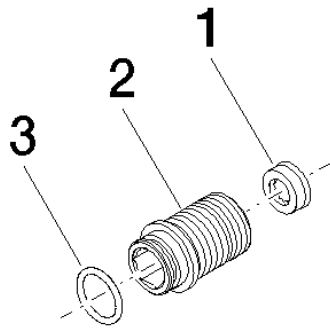

90 24 05 008 00 90

Nippel Ø 23 x 35 mm -

ERSATZTEILE

90 24 05 008 00 90

Nippel Ø 23 x 35 mm -

ERSATZTEILE

90 24 05 008 00 90

90 24 05 008 00 90

Ersatzteilstückliste

Nr.	Artikelnummer	Benennung	Verbaumenge	Lieferzeit
2	09 24 05 008 20 90	Nippel Ø 23 x 35 mm -	1,00	2
3	90 14 10 055 00 90	O-Ring EPDM 70 15,0 x 2,0 mm -	1,00	2
1	09 23 01 057 90	Durchflussbegrenzer rot 26,5 l/min. -	1,00	2