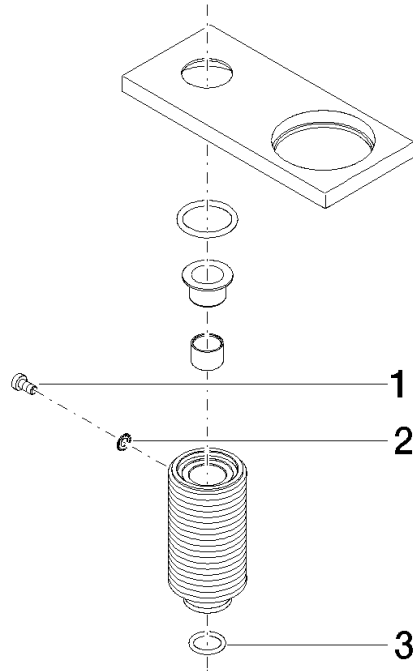

Abdeckung 126 x 71 x 55 mm - Chrom

ERSATZTEILE

90 27 78 024 00

Abdeckung 126 x 71 x 55 mm - Chrom

ERSATZTEILE

90 27 78 024 00

90 27 78 024 00

Ersatzteile für die  
anderen  
Oberflächenvarianten  
finden Sie hier: Platin  
gebürstet

### Ersatzteilstückliste

Nr.	Artikelnummer	Benennung	Verbaumenge	Lieferzeit
3	90 14 10 077 00 90	O-Ring EPDM 70 12,0 x 2,0 mm -	1,00	2
2	09 30 11 028 90	Befestigung Fächerscheibe Ø 4,3 -	1,00	2
1	09 30 30 057 90	Befestigung Zylinderschraube mit Innensechskant mit niedrigem Kopf M4 x 8 mm -	1,00	2