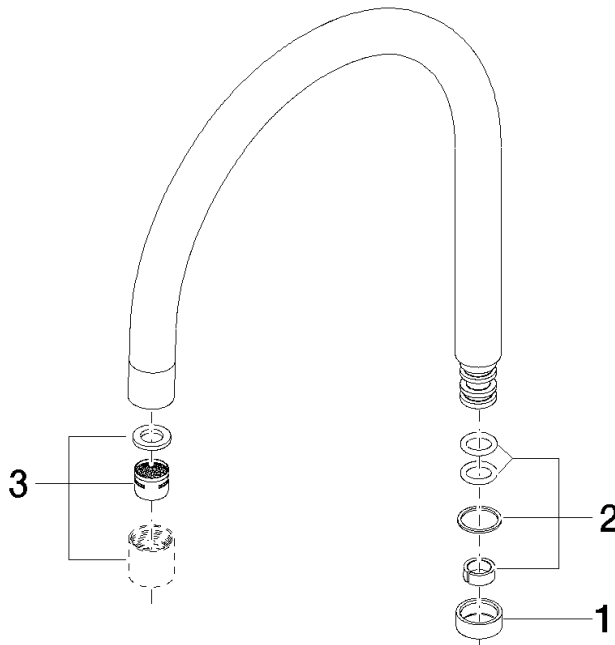

90 28 22 048 00

	Messing (23kt Gold)	90 28 22 048 00-09
	Chrom	90 28 22 048 00-00
	Platin gebürstet	90 28 22 048 00-06
	Platin	90 28 22 048 00-08
	Dark Brass matt	90 28 22 048 00-16
	Dark Bronze matt	90 28 22 048 00-17
	Messing gebürstet (23kt Gold)	90 28 22 048 00-28
	aluminium (45)	90 28 22 048 00-45
	Dark Platin gebürstet	90 28 22 048 00-99

Auslauf 225 x 244 x 25 mm - Messing (23kt Gold)

ERSATZTEILE

90 28 22 048 00

Auslauf 225 x 244 x 25 mm - Messing (23kt Gold)

ERSATZTEILE

90 28 22 048 00

90 28 22 048 00

Ersatzteile für die
anderen
Oberflächenvarianten
finden Sie hier:
Chrom

Ersatzteilstückliste

Nr.	Artikelnummer	Benennung	Verbaumenge	Lieferzeit
2	90 14 15 020 00 90	Dichtungssatz für Auslauf 70 x 110 x 10 mm -	1,00	2
3	90 23 01 025 00-09	Luftsprudler M18xIG - Messing (23kt Gold)	1,00	40
1	09 28 10 020-09	Ring Ø 20 x 7,5 mm - Messing (23kt Gold)	1,00	40