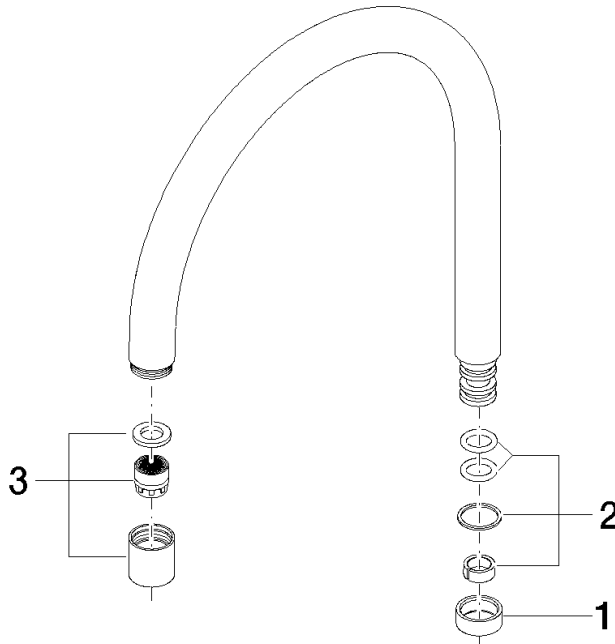

Auslauf 225 x 244 x 25 mm, 4,54 l/min. - Chrom

ERSATZTEILE

90 28 22 048 01

Auslauf 225 x 244 x 25 mm, 4,54 l/min. - Chrom

ERSATZTEILE

90 28 22 048 01

90 28 22 048 01

Ersatzteile für die
anderen
Oberflächenvarianten
finden Sie hier: Platin
gebürstet

Ersatzteilstückliste

Nr.	Artikelnummer	Benennung	Verbaumenge	Lieferzeit
2	90 14 15 020 00 90	Dichtungssatz für Auslauf 70 x 110 x 10 mm -	1,00	2
3	90 23 01 028 02-00	Luftsprudler Niederdruck M18xIG - Chrom	1,00	10
1	09 28 10 020-00	Ring Ø 20 x 7,5 mm - Chrom	1,00	10