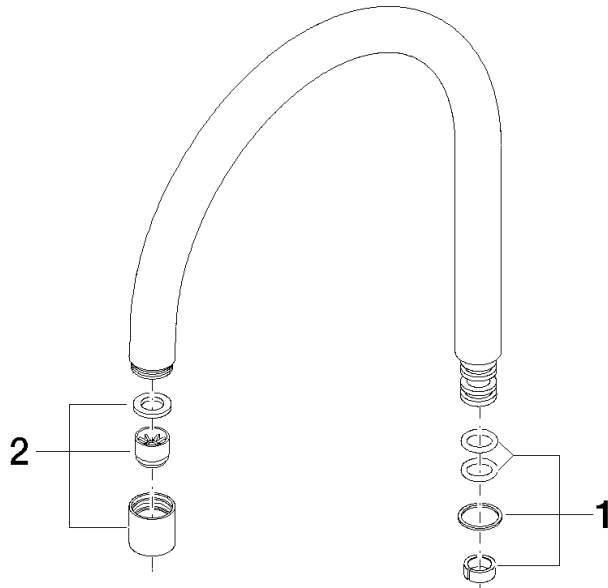

90 28 22 048 28

	Chrom	90 28 22 048 28-00
	Platin gebürstet	90 28 22 048 28-06
	Platin	90 28 22 048 28-08
	Messing (23kt Gold)	90 28 22 048 28-09

Auslauf für Niederdruck 225 x 244 x 25 mm - Chrom

ERSATZTEILE

90 28 22 048 28

Auslauf für Niederdruck 225 x 244 x 25 mm - Chrom

ERSATZTEILE

90 28 22 048 28

90 28 22 048 28

Ersatzteile für die
anderen
Oberflächenvarianten
finden Sie hier: Platin
gebürstet

Ersatzteilstückliste

Nr.	Artikelnummer	Benennung	Verbaumenge	Lieferzeit
2	90 23 01 028 01-00	Luftsprudler Niederdruck M18xIG - Chrom	1,00	10
1	90 14 15 020 00 90	Dichtungssatz für Auslauf 70 x 110 x 10 mm -	1,00	2