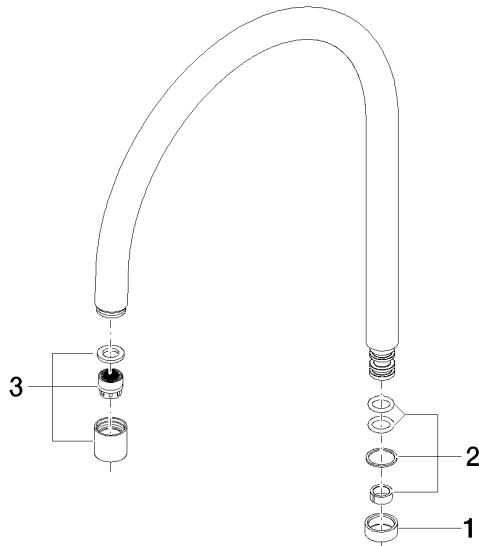

Auslauf 319 x 260 x 25 mm, 5,7 l/min. - Chrom

ERSATZTEILE

90 28 22 049 03

Auslauf 319 x 260 x 25 mm, 5,7 l/min. - Chrom

ERSATZTEILE

90 28 22 049 03

90 28 22 049 03

Ersatzteile für die  
anderen  
Oberflächenvarianten  
finden Sie hier: Platin  
gebürstet

### Ersatzteilstückliste

Nr.	Artikelnummer	Benennung	Verbaumenge	Lieferzeit
1	09 28 10 020-00	Ring Ø 20 x 7,5 mm - Chrom	1,00	10
3	90 23 01 028 00-00	Luftsprudler Niederdruck M18 - Chrom	1,00	10
2	90 14 15 020 00 90	Dichtungssatz für Auslauf 70 x 110 x 10 mm -	1,00	2