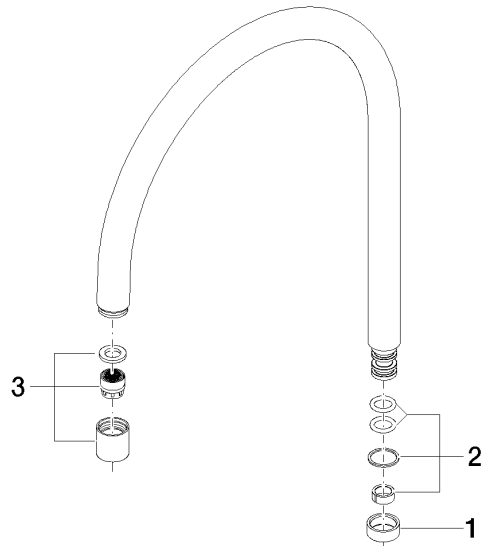

Auslauf 319 x 260 x 25 mm, 8,33 l/min. - Chrom

ERSATZTEILE

90 28 22 049 10

Auslauf 319 x 260 x 25 mm, 8,33 l/min. - Chrom

ERSATZTEILE

90 28 22 049 10

90 28 22 049 10

Ersatzteile für die
anderen
Oberflächenvarianten
finden Sie hier: Platin
gebürstet

Ersatzteilstückliste

Nr.	Artikelnummer	Benennung	Verbaumenge	Lieferzeit
3	90 23 01 028 02-00	Luftsprudler Niederdruck M18xIG - Chrom	1,00	10
2	90 14 15 020 00 90	Dichtungssatz für Auslauf 70 x 110 x 10 mm -	1,00	2
1	09 28 10 020-00	Ring Ø 20 x 7,5 mm - Chrom	1,00	10