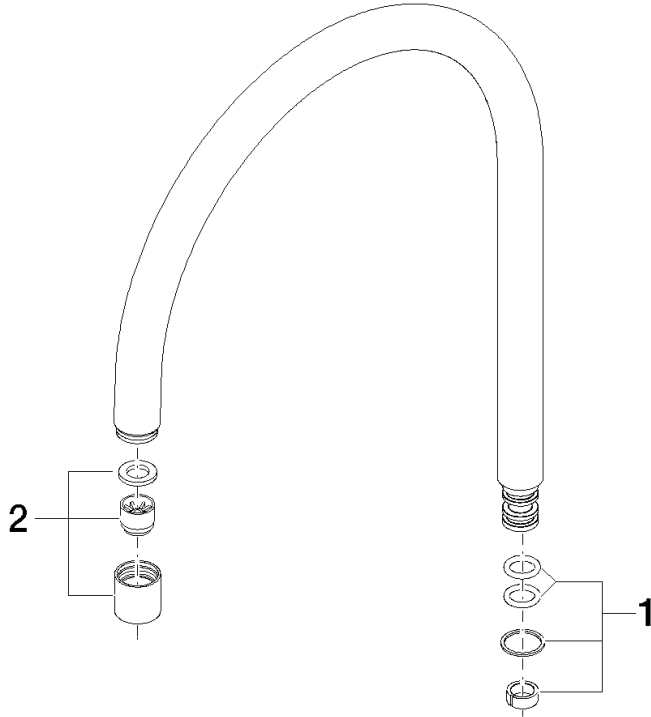

90 28 22 049 28

	Chrom	90 28 22 049 28-00
	Platin gebürstet	90 28 22 049 28-06
	Platin	90 28 22 049 28-08
	Messing (23kt Gold)	90 28 22 049 28-09

Auslauf für Niederdruck 319 x 260 x 25 mm - Chrom

ERSATZTEILE

90 28 22 049 28

Auslauf für Niederdruck 319 x 260 x 25 mm - Chrom

ERSATZTEILE

90 28 22 049 28

90 28 22 049 28

Ersatzteile für die
anderen
Oberflächenvarianten
finden Sie hier: Platin
gebürstet

Ersatzteilstückliste

Nr.	Artikelnummer	Benennung	Verbaumenge	Lieferzeit
2	90 23 01 028 01-00	Luftsprudler Niederdruck M18xIG - Chrom	1,00	10
1	90 14 15 020 00 90	Dichtungssatz für Auslauf 70 x 110 x 10 mm -	1,00	2