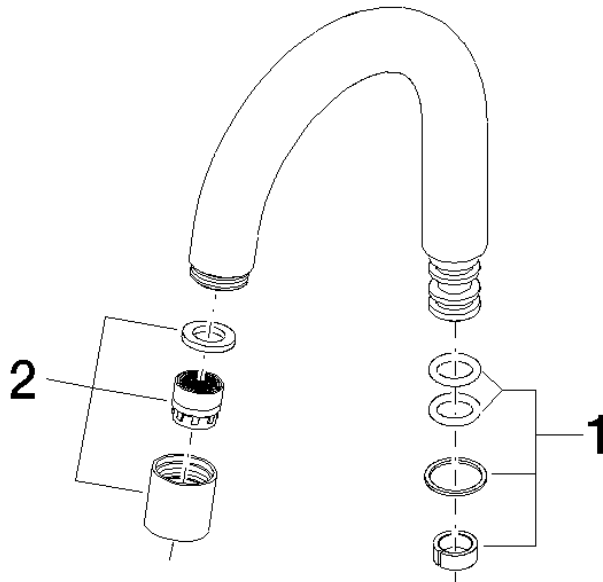

90 28 22 058 01

	Weiß matt	90 28 22 058 01-10
	Chrom	90 28 22 058 01-00
	Platin gebürstet	90 28 22 058 01-06
	Platin	90 28 22 058 01-08
	Schwarz matt	90 28 22 058 01-33

Auslauf 26 x 131 x 127 mm, 8,33 l/min. - Weiß matt

ERSATZTEILE

90 28 22 058 01

Auslauf 26 x 131 x 127 mm, 8,33 l/min. - Weiß matt

ERSATZTEILE

90 28 22 058 01

90 28 22 058 01

Ersatzteile für die
anderen
Oberflächenvarianten
finden Sie hier:
Chrom

Ersatzteilstückliste

Nr.	Artikelnummer	Benennung	Verbaumenge	Lieferzeit
2	90 23 01 028 02-10	Luftsprudler Niederdruck M18xIG - Weiß matt	1,00	-
Ersatzteil nicht mehr bestellbar, bitte bestellen Sie den Nachfolgeartikel				
1	90 14 15 020 00 90	Dichtungssatz für Auslauf 70 x 110 x 10 mm -	1,00	2