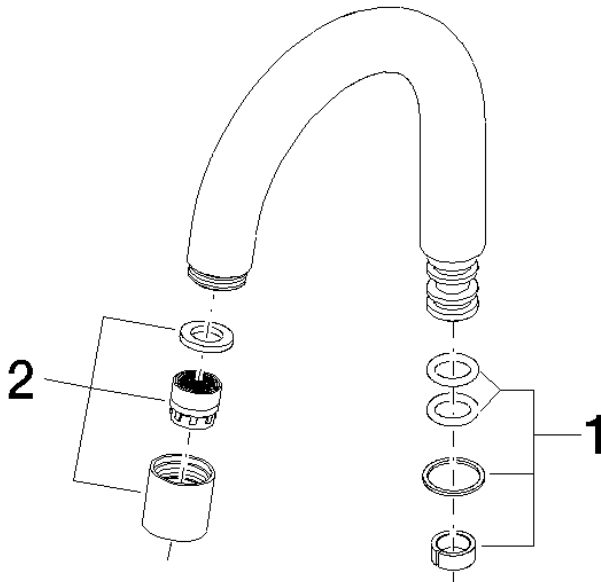

90 28 22 058 01

	Schwarz matt	90 28 22 058 01-33
	Chrom	90 28 22 058 01-00
	Platin gebürstet	90 28 22 058 01-06
	Platin	90 28 22 058 01-08
	Weiß matt	90 28 22 058 01-10

Auslauf 26 x 131 x 127 mm, 8,33 l/min. - Schwarz matt

ERSATZTEILE

90 28 22 058 01

Auslauf 26 x 131 x 127 mm, 8,33 l/min. - Schwarz matt

ERSATZTEILE

90 28 22 058 01

90 28 22 058 01

Ersatzteile für die
anderen
Oberflächenvarianten
finden Sie hier:
Chrom

Ersatzteilstückliste

Nr.	Artikelnummer	Benennung	Verbaumenge	Lieferzeit
1	90 14 15 020 00 90	Dichtungssatz für Auslauf 70 x 110 x 10 mm -	1,00	2
2	90 23 01 028 02-33	Luftsprudler Niederdruck M18xIG - Schwarz matt	1,00	-

Ersatzteil nicht mehr bestellbar, bitte bestellen Sie den Nachfolgeartikel