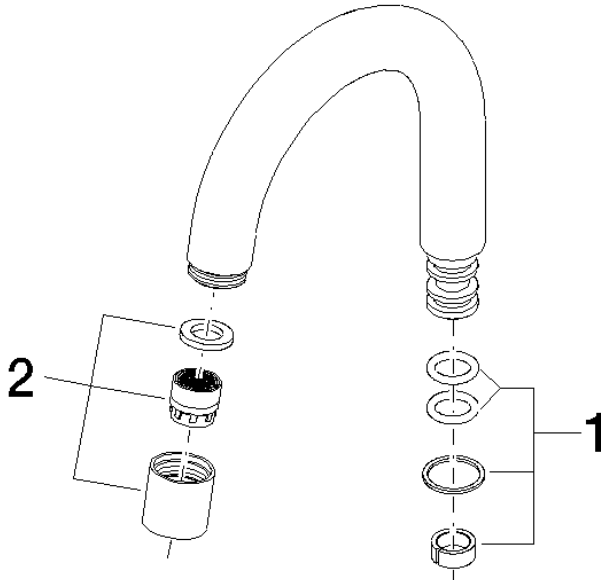

Auslauf 26 x 131 x 127 mm, 7 l/min. - Chrom

ERSATZTEILE

90 28 22 058 02

Auslauf 26 x 131 x 127 mm, 7 l/min. - Chrom

ERSATZTEILE

90 28 22 058 02

90 28 22 058 02

Ersatzteile für die
anderen
Oberflächenvarianten
finden Sie hier: Platin
gebürstet

Ersatzteilstückliste

Nr.	Artikelnummer	Benennung	Verbaumenge	Lieferzeit
2	90 23 01 028 03-00	Luftsprudler M18xIG 7,0 l/min. - Chrom	1,00	10
1	90 14 15 020 00 90	Dichtungssatz für Auslauf 70 x 110 x 10 mm -	1,00	2