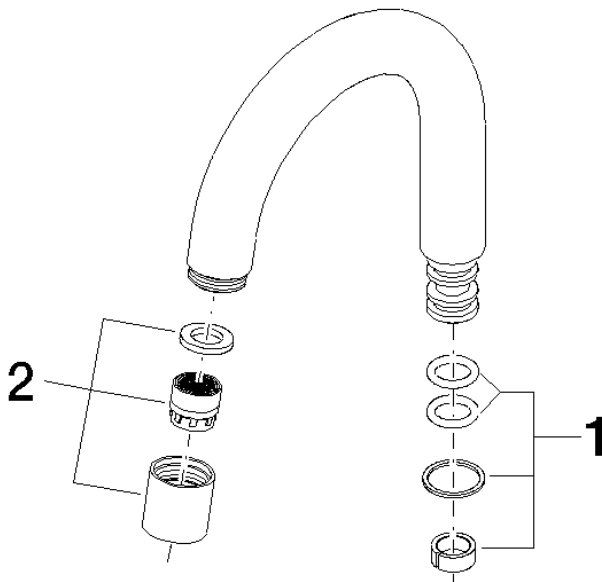

Auslauf 26 x 131 x 127 mm, 4,54 l/min. - Chrom

ERSATZTEILE

90 28 22 058 03

Auslauf 26 x 131 x 127 mm, 4,54 l/min. - Chrom

ERSATZTEILE

90 28 22 058 03

90 28 22 058 03

Ersatzteile für die
anderen
Oberflächenvarianten
finden Sie hier: Platin
gebürstet

Ersatzteilstückliste

Nr.	Artikelnummer	Benennung	Verbaumenge	Lieferzeit
1	90 14 15 020 00 90	Dichtungssatz für Auslauf 70 x 110 x 10 mm -	1,00	2
2	90 23 01 028 04-00	Luftsprudler M18x1-IG 4,5 l/min. - Chrom	1,00	10