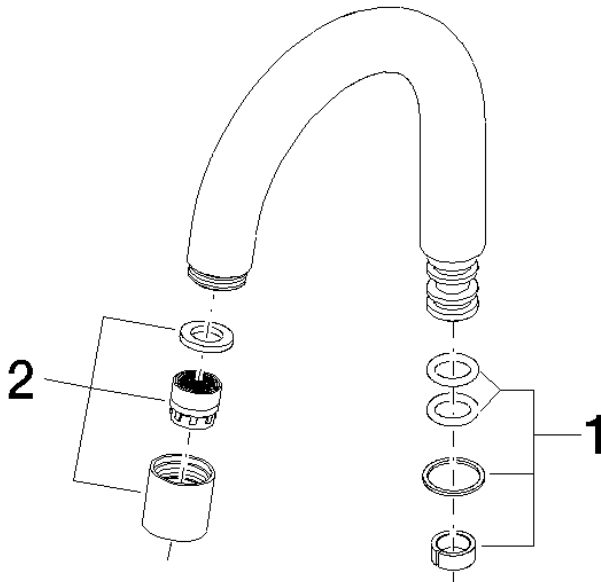

Auslauf 26 x 131 x 127 mm, 4,54 l/min. - Platin

ERSATZTEILE

90 28 22 058 03

Auslauf 26 x 131 x 127 mm, 4,54 l/min. - Platin

ERSATZTEILE

90 28 22 058 03

90 28 22 058 03

Ersatzteile für die  
anderen  
Oberflächenvarianten  
finden Sie hier:  
Chrom

### Ersatzteilstückliste

Nr.	Artikelnummer	Benennung	Verbaumenge	Lieferzeit
2	90 23 01 028 04-08	Luftsprudler M18x1-IG 4,5 l/min. - Platin	1,00	40
1	90 14 15 020 00 90	Dichtungssatz für Auslauf 70 x 110 x 10 mm -	1,00	2