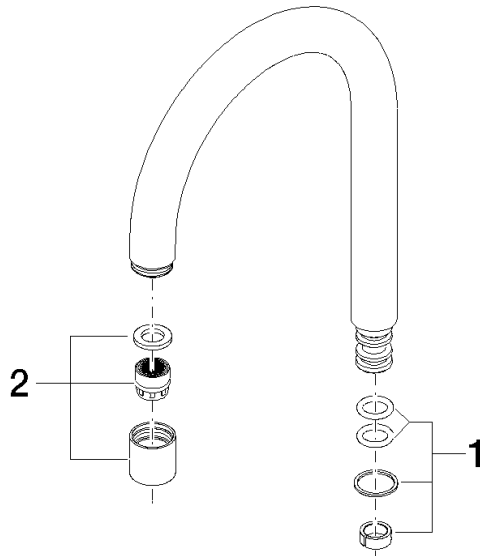

90 28 22 061 02

	Chrom	90 28 22 061 02-00
	Platin gebürstet	90 28 22 061 02-06
	Platin	90 28 22 061 02-08
	Messing (23kt Gold)	90 28 22 061 02-09
	Weiß matt	90 28 22 061 02-10
	schwarz	90 28 22 061 02-13
	Schwarz matt	90 28 22 061 02-33

Auslauf 135 mm, 4,54 l/min. - Chrom

ERSATZTEILE

90 28 22 061 02

Auslauf 135 mm, 4,54 l/min. - Chrom

ERSATZTEILE

90 28 22 061 02

90 28 22 061 02

Ersatzteile für die
anderen
Oberflächenvarianten
finden Sie hier: Platin
gebürstet

Ersatzteilstückliste

Nr.	Artikelnummer	Benennung	Verbaumenge	Lieferzeit
1	90 14 15 020 00 90	Dichtungssatz für Auslauf 70 x 110 x 10 mm -	1,00	2
2	90 23 01 028 04-00	Luftsprudler M18x1-IG 4,5 l/min. - Chrom	1,00	10