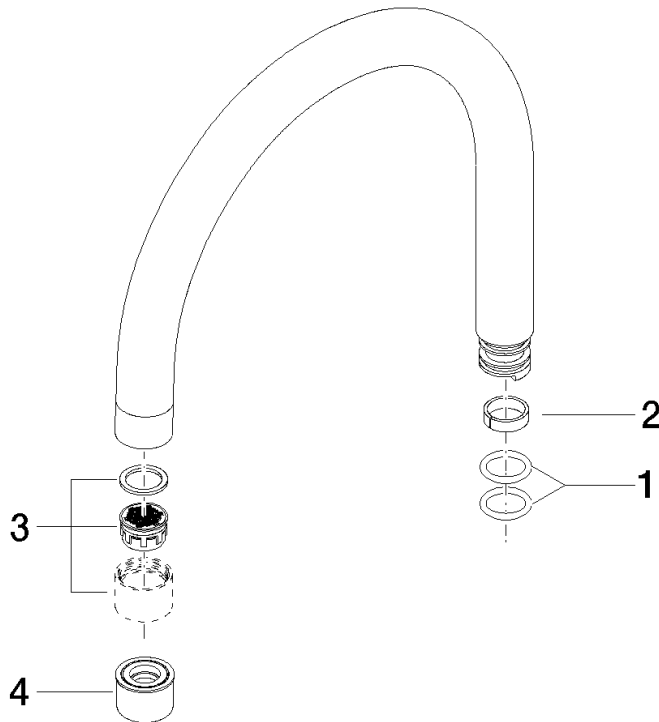

90 28 22 063 00

	Platin gebürstet	90 28 22 063 00-06
	Chrom	90 28 22 063 00-00
	Platin	90 28 22 063 00-08
	Messing (23kt Gold)	90 28 22 063 00-09
	schwarz	90 28 22 063 00-13
	Rot	90 28 22 063 00-29

Auslauf 231 x 250 x 30 mm, 27-30 l/min. - Platin gebürstet

ERSATZTEILE

90 28 22 063 00

Auslauf 231 x 250 x 30 mm, 27-30 l/min. - Platin gebürstet

ERSATZTEILE

90 28 22 063 00

90 28 22 063 00

Ersatzteile für die
anderen
Oberflächenvarianten
finden Sie hier:
Chrom

Ersatzteilstückliste

Nr.	Artikelnummer	Benennung	Verbaumenge	Lieferzeit
2	90 14 15 021 00 90	Ring Ø 19,5 x 5,4 mm -	1,00	2
3	90 23 01 024 00-06	Luftsprudler M22x1-IG - Platin gebürstet	1,00	10
1	09 14 10 106 90	O-Ring 17,12 x 2,62 mm -	2,00	2
4	04 29 03 026 00 90	Luftsprudlereinsatz M28 -	1,00	2