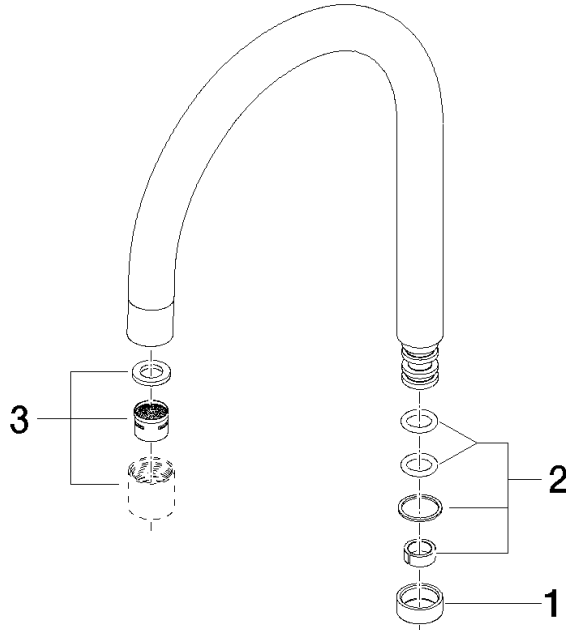

90 28 22 066 00

	Platin	90 28 22 066 00-08
	Chrom	90 28 22 066 00-00
	chrom gebürstet (04)	90 28 22 066 00-04
	Platin gebürstet	90 28 22 066 00-06
	Messing (23kt Gold)	90 28 22 066 00-09
	schwarz	90 28 22 066 00-13
	Messing gebürstet (23kt Gold)	90 28 22 066 00-28

Auslauf 165 mm - Platin

ERSATZTEILE

90 28 22 066 00

Auslauf 165 mm - Platin

ERSATZTEILE

90 28 22 066 00

90 28 22 066 00

Ersatzteile für die
anderen
Oberflächenvarianten
finden Sie hier:
Chrom

Ersatzteilstückliste

Nr.	Artikelnummer	Benennung	Verbaumenge	Lieferzeit
2	90 14 15 020 00 90	Dichtungssatz für Auslauf 70 x 110 x 10 mm -	1,00	2
3	90 23 01 025 00-08	Luftsprudler M18xIG - Platin	1,00	40
1	09 28 10 020-08	Ring Ø 20 x 7,5 mm - Platin	1,00	40