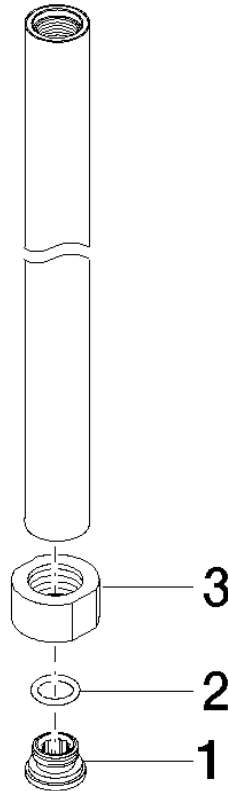

90 28 22 095 00

	Chrom	90 28 22 095 00-00
	Gold (23,9kt)	90 28 22 095 00-01
	Platin gebürstet	90 28 22 095 00-06
	Platin	90 28 22 095 00-08
	Messing (23kt Gold)	90 28 22 095 00-09

Rohr 400 mm - Chrom

ERSATZTEILE

90 28 22 095 00

Rohr 400 mm - Chrom

ERSATZTEILE

90 28 22 095 00

90 28 22 095 00

Ersatzteile für die
anderen
Oberflächenvarianten
finden Sie hier: Gold
(23,9kt)

Ersatzteilstückliste

Nr.	Artikelnummer	Benennung	Verbaumenge	Lieferzeit
3	09 23 30 035-00	Befestigung Mutter mit Schlüsselfläche 1/2" - Chrom	1,00	10
1	09 29 05 020 10 90	Anschluss Ø 18,5 x 11 mm -	1,00	2
2	09 14 10 003 90	O-Ring EPDM 70 11,0 x 2,0 mm -	1,00	2