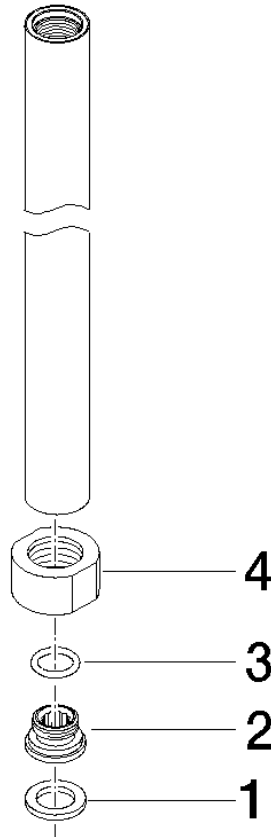

90 28 22 096 00 Produktversion ab 01.04.2025

	Platin gebürstet	90 28 22 096 00-06
	Chrom	90 28 22 096 00-00
	Gold (23,9kt)	90 28 22 096 00-01
	chrom gebürstet (04)	90 28 22 096 00-04
	Platin	90 28 22 096 00-08
	Messing (23kt Gold)	90 28 22 096 00-09
	Weiß matt	90 28 22 096 00-10
	Dark Brass matt	90 28 22 096 00-16
	Dark Bronze matt	90 28 22 096 00-17
	Dark Chrome	90 28 22 096 00-19
	Light Gold gebürstet	90 28 22 096 00-27
	Messing gebürstet (23kt Gold)	90 28 22 096 00-28
	Schwarz matt	90 28 22 096 00-33
	Dark Brass gebürstet	90 28 22 096 00-39
	Bronze gebürstet	90 28 22 096 00-42
	Champagne gebürstet (22kt Gold)	90 28 22 096 00-46
	Champagne (22kt Gold)	90 28 22 096 00-47
	Chrom gebürstet	90 28 22 096 00-93
	Dark Platinum gebürstet	90 28 22 096 00-99

Rohr 830 mm - Platin gebürstet

ERSATZTEILE

90 28 22 096 00 Produktversion ab 01.04.2025

Rohr 830 mm - Platin gebürstet

ERSATZTEILE

90 28 22 096 00 Produktversion ab 01.04.2025

90 28 22 096 00 Produktversion ab 01.04.2025

Ersatzteile für die
anderen
Oberflächenvarianten
finden Sie hier:
Chrom

Ersatzteilstückliste

Nr.	Artikelnummer	Benennung	Verbaumenge	Lieferzeit
3	09 14 10 003 90	O-Ring EPDM 70 11,0 x 2,0 mm -	1,00	2
1	90 14 20 002 00 90	Dichtung Vf 3110, 18,5 x 12,0 x 2,0 mm -	1,00	2
4	09 23 30 035-06	Befestigung Mutter mit Schlüsselfläche 1/2" - Platin gebürstet	1,00	10
2	09 29 05 020 10 90	Anschluss Ø 18,5 x 11 mm -	1,00	2