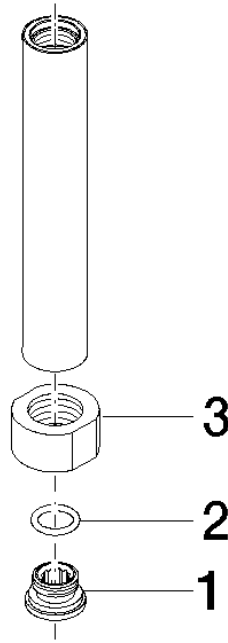

90 28 22 103 00

	Dark Platinum gebürstet	90 28 22 103 00-99
	Chrom	90 28 22 103 00-00
	Gold (23,9kt)	90 28 22 103 00-01
	chrom gebürstet (04)	90 28 22 103 00-04
	Platin gebürstet	90 28 22 103 00-06
	Platin	90 28 22 103 00-08
	Messing (23kt Gold)	90 28 22 103 00-09
	Dark Brass matt	90 28 22 103 00-16
	Dark Bronze matt	90 28 22 103 00-17
	Messing gebürstet (23kt Gold)	90 28 22 103 00-28
	chrom satin	90 28 22 103 00-41
	Bronze gebürstet	90 28 22 103 00-42

Rohr 120 mm - Dark Platinum gebürstet

ERSATZTEILE

90 28 22 103 00

Rohr 120 mm - Dark Platinum gebürstet

ERSATZTEILE

90 28 22 103 00

90 28 22 103 00

Ersatzteile für die
anderen
Oberflächenvarianten
finden Sie hier:
Chrom

Ersatzteilstückliste

Nr.	Artikelnummer	Benennung	Verbaumenge	Lieferzeit
1	09 29 05 020 10 90	Anschluss Ø 18,5 x 11 mm -	1,00	2
3	09 23 30 035-99	Befestigung Mutter mit Schlüsselfläche 1/2" - Dark Platinum gebürstet	1,00	20
2	09 14 10 003 90	O-Ring EPDM 70 11,0 x 2,0 mm -	1,00	2