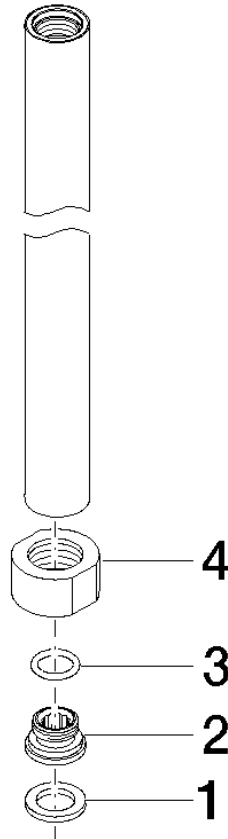

90 28 22 104 00

	Dark Platinum gebürstet	90 28 22 104 00-99
	Chrom	90 28 22 104 00-00
	Gold (23,9kt)	90 28 22 104 00-01
	chrom gebürstet (04)	90 28 22 104 00-04
	Platin gebürstet	90 28 22 104 00-06
	Platin	90 28 22 104 00-08
	Messing (23kt Gold)	90 28 22 104 00-09
	Dark Brass matt	90 28 22 104 00-16
	Dark Bronze matt	90 28 22 104 00-17
	Messing gebürstet (23kt Gold)	90 28 22 104 00-28
	Dark Brass gebürstet	90 28 22 104 00-39
	chrom satin	90 28 22 104 00-41
	Bronze gebürstet	90 28 22 104 00-42

Rohr 650 mm - Dark Platinum gebürstet

ERSATZTEILE

90 28 22 104 00

Rohr 650 mm - Dark Platinum gebürstet

ERSATZTEILE

90 28 22 104 00

90 28 22 104 00

Ersatzteile für die  
anderen  
Oberflächenvarianten  
finden Sie hier:  
Chrom

**Ersatzteilstückliste**

Nr.	Artikelnummer	Benennung	Verbaumenge	Lieferzeit
4	09 23 30 035-99	Befestigung Mutter mit Schlüsselfläche 1/2" - Dark Platinum gebürstet	1,00	20
2	09 29 05 020 10 90	Anschluss Ø 18,5 x 11 mm -	1,00	2
1	90 14 20 002 00 90	Dichtung Vf 3110, 18,5 x 12,0 x 2,0 mm -	1,00	2
3	09 14 10 003 90	O-Ring EPDM 70 11,0 x 2,0 mm -	1,00	2