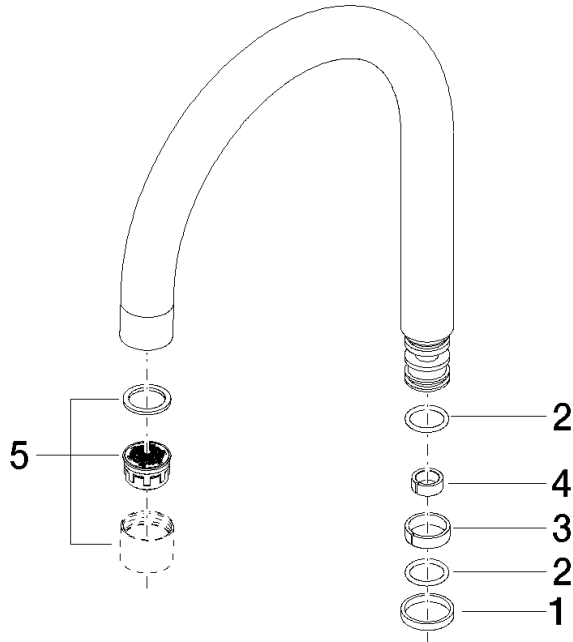

90 28 22 162 02

	Chrom	90 28 22 162 02-00
	Platin gebürstet	90 28 22 162 02-06
	Schwarz matt	90 28 22 162 02-33
	Cyprum	90 28 22 162 02-49
	Chrom gebürstet	90 28 22 162 02-93

Auslauf Ø 23 x 172 mm, 7 l/min. - Chrom

ERSATZTEILE

90 28 22 162 02

Auslauf Ø 23 x 172 mm, 7 l/min. - Chrom

ERSATZTEILE

90 28 22 162 02

90 28 22 162 02

Ersatzteile für die
anderen
Oberflächenvarianten
finden Sie hier: Platin
gebürstet

Ersatzteilstückliste

Nr.	Artikelnummer	Benennung	Verbaumenge	Lieferzeit
3	90 14 15 021 00 90	Ring Ø 19,5 x 5,4 mm -	1,00	2
5	90 23 01 004 05-00	Luftsprudler 7,0 l/min. - Chrom	1,00	10
2	90 14 10 055 00 90	O-Ring EPDM 70 15,0 x 2,0 mm -	2,00	2
4	90 14 15 020 03 90	Stützring -	1,00	2
1	90 28 10 125 00 90	Gleitring -	1,00	2