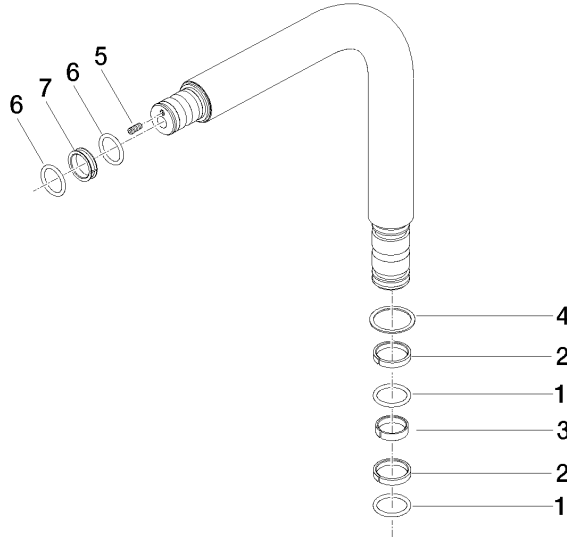

Auslauf 228 x 231 x 30 mm - Chrom

ERSATZTEILE

90 28 22 185 00

Auslauf 228 x 231 x 30 mm - Chrom

ERSATZTEILE

90 28 22 185 00

90 28 22 185 00

Ersatzteile für die  
anderen  
Oberflächenvarianten  
finden Sie hier: Platin  
gebürstet

### Ersatzteilstückliste

Nr.	Artikelnummer	Benennung	Verbaumenge	Lieferzeit
4	09 28 10 122 90	Ring Ø 25 x Ø 30 x 1 mm -	1,00	2
7	09 14 15 025 90	Stützring Ø 22 x 5,4 mm -	1,00	2
6	09 14 10 014 90	O-Ring EPDM 70 17,5 x 2,5 mm -	2,00	2
2	09 14 15 024 90	Stützring Ø 25 x 5,5 mm -	2,00	2
5	09 31 11 061 90	Befestigung Gewindestift mit Innensechskant mit Ringschneide M4 x 10 mm -	1,00	2
3	09 14 15 022 90	Stützring Ø 21,5 x 5,5 mm -	1,00	2
1	09 14 10 100 90	O-Ring EPDM 70 20,0 x 2,5 mm -	2,00	2