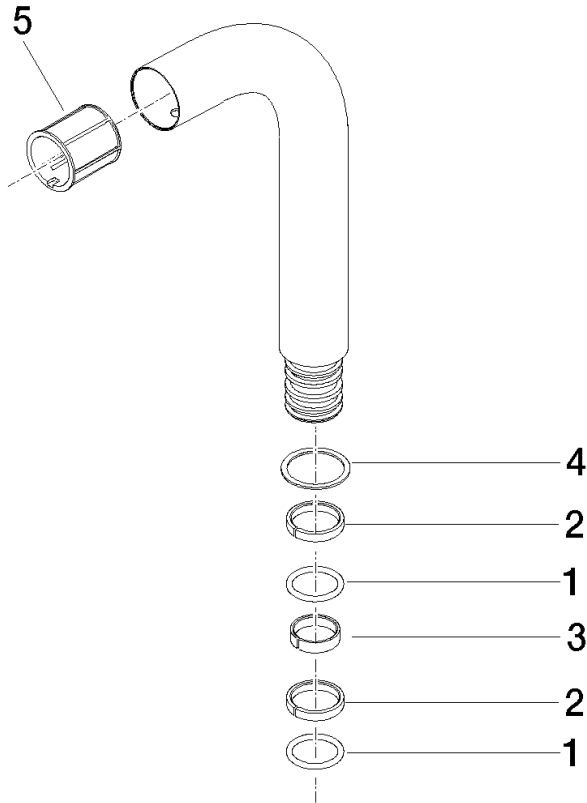

90 28 22 186 00

	Chrom	90 28 22 186 00-00
	Platin gebürstet	90 28 22 186 00-06
	Platin	90 28 22 186 00-08
	Dark Chrome	90 28 22 186 00-19
	Messing gebürstet (23kt Gold)	90 28 22 186 00-28
	Bronze gebürstet	90 28 22 186 00-42
	Champagne gebürstet (22kt Gold)	90 28 22 186 00-46
	Champagne (22kt Gold)	90 28 22 186 00-47
	Chrom gebürstet	90 28 22 186 00-93
	Dark Platinum gebürstet	90 28 22 186 00-99

Rohr 245 x 125 x 135 mm - Chrom

ERSATZTEILE

90 28 22 186 00

Rohr 245 x 125 x 135 mm - Chrom

ERSATZTEILE

90 28 22 186 00

90 28 22 186 00

Ersatzteile für die
anderen
Oberflächenvarianten
finden Sie hier: Platin
gebürstet

Ersatzteilstückliste

Nr.	Artikelnummer	Benennung	Verbaumenge	Lieferzeit
2	09 14 15 024 90	Stützring Ø 25 x 5,5 mm -	2,00	2
3	09 14 15 022 90	Stützring Ø 21,5 x 5,5 mm -	1,00	2
5	09 18 40 099 90	Haube/Hülse Ø 28 x 30 mm -	1,00	2
4	09 28 10 122 90	Ring Ø 25 x Ø 30 x 1 mm -	1,00	2
1	09 14 10 100 90	O-Ring EPDM 70 20,0 x 2,5 mm -	2,00	2