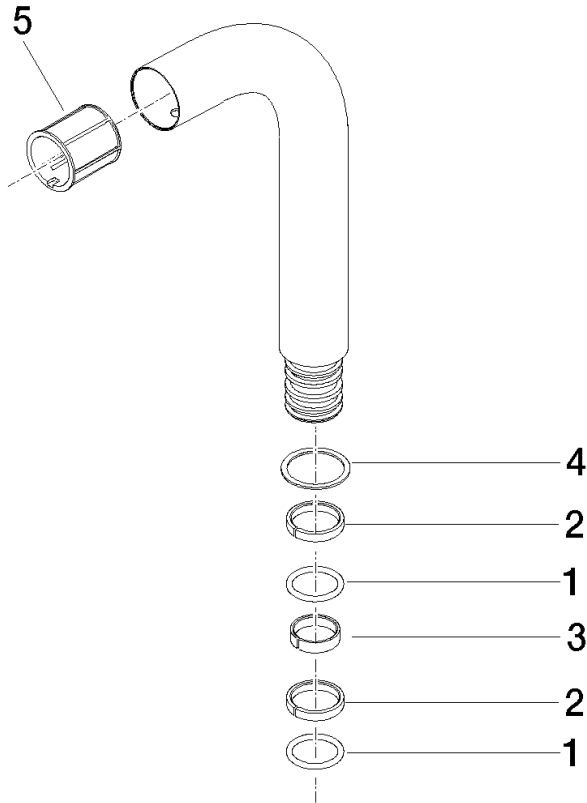

90 28 22 186 00

	Platin gebürstet	90 28 22 186 00-06
	Chrom	90 28 22 186 00-00
	Platin	90 28 22 186 00-08
	Dark Chrome	90 28 22 186 00-19
	Messing gebürstet (23kt Gold)	90 28 22 186 00-28
	Bronze gebürstet (PVD)	90 28 22 186 00-42
	Champagne gebürstet (22kt Gold)	90 28 22 186 00-46
	Champagne (22kt Gold)	90 28 22 186 00-47
	Chrom gebürstet	90 28 22 186 00-93
	Dark Platinum gebürstet	90 28 22 186 00-99

Rohr 245 x 125 x 135 mm - Platin gebürstet

ERSATZTEILE

90 28 22 186 00

Rohr 245 x 125 x 135 mm - Platin gebürstet

ERSATZTEILE

90 28 22 186 00

90 28 22 186 00

Ersatzteile für die
anderen
Oberflächenvarianten
finden Sie hier:
Chrom

Ersatzteilstückliste

Nr.	Artikelnummer	Benennung	Verbaumenge	Lieferzeit
3	09 14 15 022 90	Stützring Ø 21,5 x 5,5 mm -	1,00	2
1	09 14 10 100 90	O-Ring EPDM 70 20,0 x 2,5 mm -	2,00	2
5	09 18 40 099 90	Haube/Hülse Ø 28 x 30 mm -	1,00	2
4	09 28 10 122 90	Ring Ø 25 x Ø 30 x 1 mm -	1,00	2
2	09 14 15 024 90	Stützring Ø 25 x 5,5 mm -	2,00	2