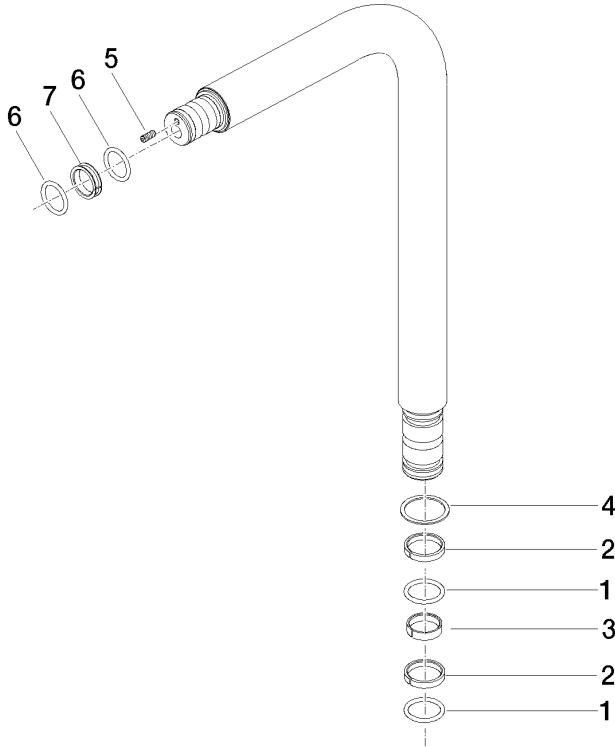

90 28 22 188 00

	Chrom	90 28 22 188 00-00
	Platin gebürstet	90 28 22 188 00-06
	Platin	90 28 22 188 00-08
	Dark Chrome	90 28 22 188 00-19
	Messing gebürstet (23kt Gold)	90 28 22 188 00-28
	Champagne gebürstet (22kt Gold)	90 28 22 188 00-46
	Champagne (22kt Gold)	90 28 22 188 00-47
	Chrom gebürstet	90 28 22 188 00-93
	Dark Platinum gebürstet	90 28 22 188 00-99

Auslauf 228 x 377 x 30 mm - Chrom

ERSATZTEILE

90 28 22 188 00

Auslauf 228 x 377 x 30 mm - Chrom

ERSATZTEILE

90 28 22 188 00

90 28 22 188 00

Ersatzteile für die
anderen
Oberflächenvarianten
finden Sie hier: Platin
gebürstet

Ersatzteilstückliste

Nr.	Artikelnummer	Benennung	Verbaumenge	Lieferzeit
3	09 14 15 022 90	Stützring Ø 21,5 x 5,5 mm -	1,00	2
7	09 14 15 025 90	Stützring Ø 22 x 5,4 mm -	1,00	2
2	09 14 15 024 90	Stützring Ø 25 x 5,5 mm -	2,00	2
4	09 28 10 122 90	Ring Ø 25 x Ø 30 x 1 mm -	1,00	2
1	09 14 10 100 90	O-Ring EPDM 70 20,0 x 2,5 mm -	2,00	2
5	09 31 11 061 90	Befestigung Gewindestift mit Innensechskant mit Ringschneide M4 x 10 mm -	1,00	2
6	09 14 10 014 90	O-Ring EPDM 70 17,5 x 2,5 mm -	2,00	2