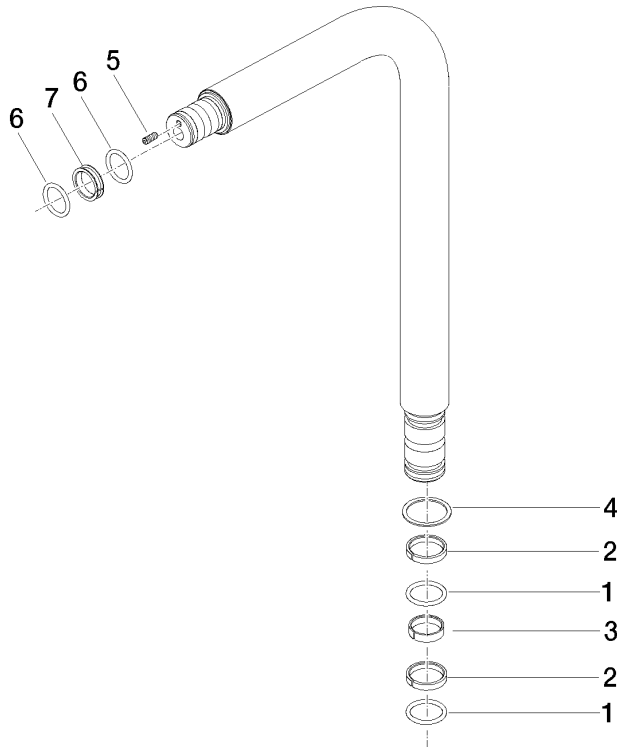

90 28 22 188 00

	Platin gebürstet	90 28 22 188 00-06
	Chrom	90 28 22 188 00-00
	Platin	90 28 22 188 00-08
	Dark Chrome	90 28 22 188 00-19
	Messing gebürstet (23kt Gold)	90 28 22 188 00-28
	Champagne gebürstet (22kt Gold)	90 28 22 188 00-46
	Champagne (22kt Gold)	90 28 22 188 00-47
	Chrom gebürstet	90 28 22 188 00-93
	Dark Platinum gebürstet	90 28 22 188 00-99

Auslauf 228 x 377 x 30 mm - Platin gebürstet

ERSATZTEILE

90 28 22 188 00

Auslauf 228 x 377 x 30 mm - Platin gebürstet

ERSATZTEILE

90 28 22 188 00

90 28 22 188 00

Ersatzteile für die
anderen
Oberflächenvarianten
finden Sie hier:
Chrom

Ersatzteilstückliste

Nr.	Artikelnummer	Benennung	Verbaumenge	Lieferzeit
4	09 28 10 122 90	Ring Ø 25 x Ø 30 x 1 mm -	1,00	2
2	09 14 15 024 90	Stützring Ø 25 x 5,5 mm -	2,00	2
6	09 14 10 014 90	O-Ring EPDM 70 17,5 x 2,5 mm -	2,00	2
1	09 14 10 100 90	O-Ring EPDM 70 20,0 x 2,5 mm -	2,00	2
5	09 31 11 061 90	Befestigung Gewindestift mit Innensechskant mit Ringschneide M4 x 10 mm -	1,00	2
7	09 14 15 025 90	Stützring Ø 22 x 5,4 mm -	1,00	2
3	09 14 15 022 90	Stützring Ø 21,5 x 5,5 mm -	1,00	2