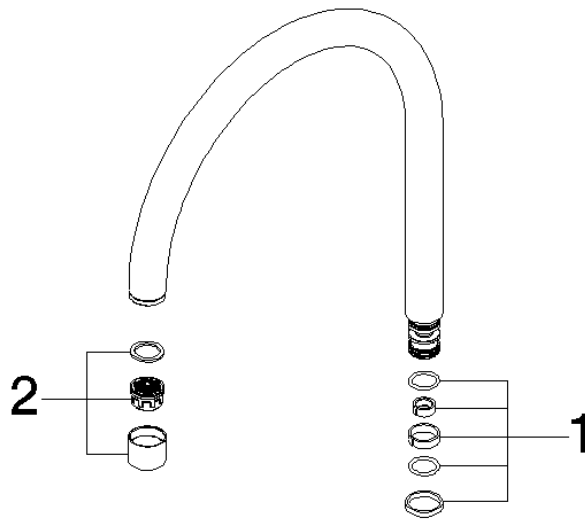

Auslauf 240 mm, 8 l/min. - Dark Platinum gebürstet

ERSATZTEILE

90 28 22 202 02

Auslauf 240 mm, 8 l/min. - Dark Platinum gebürstet

ERSATZTEILE

90 28 22 202 02

90 28 22 202 02

Ersatzteile für die
anderen
Oberflächenvarianten
finden Sie hier:
Chrom

Ersatzteilstückliste

Nr.	Artikelnummer	Benennung	Verbaumenge	Lieferzeit
2	90 23 01 004 07-99	Luftsprudler 8,0 l/min. - Dark Platinum gebürstet	1,00	20
1	90 14 05 005 00 90	Dichtungssatz für Auslauf -	1,00	60