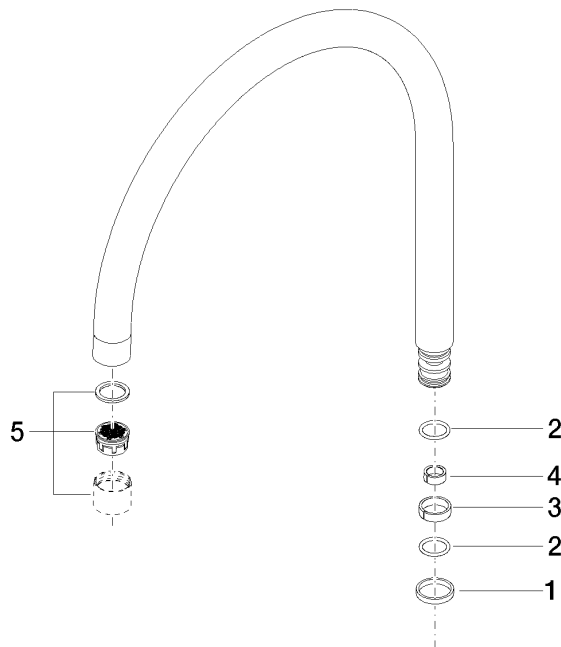

Auslauf 280 mm, 8 l/min. - Platin gebürstet

ERSATZTEILE

90 28 22 203 02

Auslauf 280 mm, 8 l/min. - Platin gebürstet

ERSATZTEILE

90 28 22 203 02

90 28 22 203 02

Ersatzteile für die  
anderen  
Oberflächenvarianten  
finden Sie hier:  
Chrom

### Ersatzteilstückliste

Nr.	Artikelnummer	Benennung	Verbaumenge	Lieferzeit
3	90 14 15 021 00 90	Ring Ø 19,5 x 5,4 mm -	1,00	2
4	90 14 15 020 03 90	Stützring -	1,00	2
2	90 14 10 055 00 90	O-Ring EPDM 70 15,0 x 2,0 mm -	2,00	2
5	90 23 01 004 07-06	Luftsprudler 8,0 l/min. - Platin gebürstet	1,00	10
1	90 28 10 125 00 90	Gleitring -	1,00	2