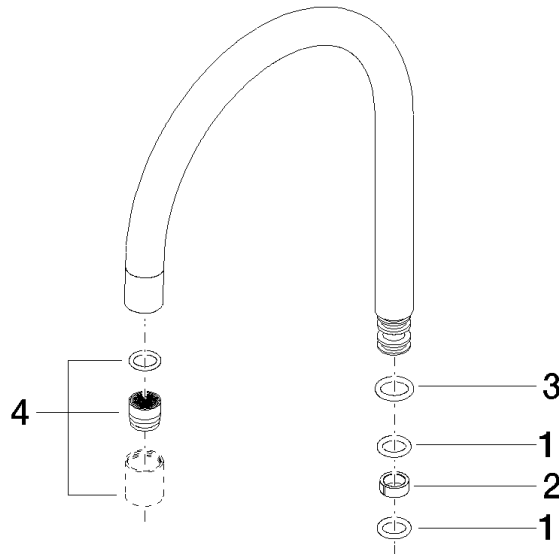

90 28 22 206 00

	Platin gebürstet	90 28 22 206 00-06
	Chrom	90 28 22 206 00-00
	Platin	90 28 22 206 00-08
	Messing (23kt Gold)	90 28 22 206 00-09
	Dark Brass matt	90 28 22 206 00-16
	Dark Bronze matt	90 28 22 206 00-17
	Dark Chrome	90 28 22 206 00-19
	Messing gebürstet (23kt Gold)	90 28 22 206 00-28
	Schwarz matt	90 28 22 206 00-33
	Bronze gebürstet	90 28 22 206 00-42
	Champagne gebürstet (22kt Gold)	90 28 22 206 00-46
	Champagne (22kt Gold)	90 28 22 206 00-47
	Chrom gebürstet	90 28 22 206 00-93
	Dark Platinum gebürstet	90 28 22 206 00-99

Auslauf 165 mm, 8,33 l/min. - Platin gebürstet

ERSATZTEILE

90 28 22 206 00

Auslauf 165 mm, 8,33 l/min. - Platin gebürstet

ERSATZTEILE

90 28 22 206 00

90 28 22 206 00

Ersatzteile für die
anderen
Oberflächenvarianten
finden Sie hier:
Chrom

Ersatzteilstückliste

Nr.	Artikelnummer	Benennung	Verbaumenge	Lieferzeit
1	90 14 10 011 00 90	O-Ring EPDM 70 11,0 x 2,5 mm -	2,00	2
3	90 14 15 021 00 90	Ring Ø 19,5 x 5,4 mm -	1,00	2
4	90 23 01 067 00-06	Luftsprudler Laminar M16x1 - Platin gebürstet	1,00	-
Ersatzteil nicht mehr bestellbar, bitte bestellen Sie den Nachfolgeartikel				
2	90 14 15 020 03 90	Stützring -	1,00	2