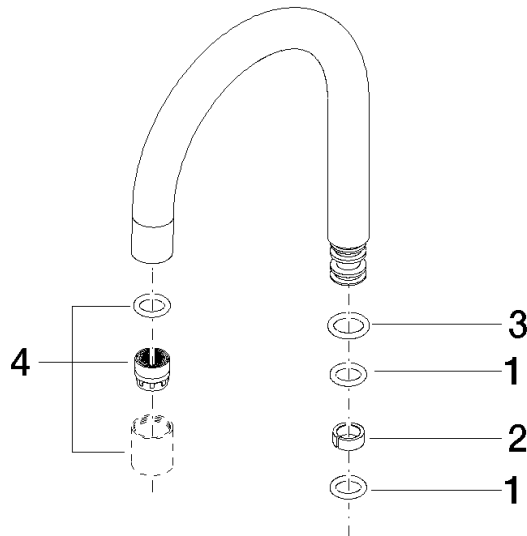

90 28 22 210 00

	Chrom	90 28 22 210 00-00
	Platin gebürstet	90 28 22 210 00-06

Auslauf rund 120 mm, 7 l/min. - Chrom

ERSATZTEILE

90 28 22 210 00

Auslauf rund 120 mm, 7 l/min. - Chrom

ERSATZTEILE

90 28 22 210 00

90 28 22 210 00

Ersatzteile für die
anderen
Oberflächenvarianten
finden Sie hier: Platin
gebürstet

Ersatzteilstückliste

Nr.	Artikelnummer	Benennung	Verbaumenge	Lieferzeit
4	90 23 01 067 01-00	Luftsprudler Laminar M16x1 - Chrom	1,00	10
2	90 14 15 020 03 90	Stützring -	1,00	2
1	90 14 10 011 00 90	O-Ring EPDM 70 11,0 x 2,5 mm -	2,00	2
3	09 14 10 020 90	O-Ring EPDM 70 13,0 x 2,6 mm -	1,00	2