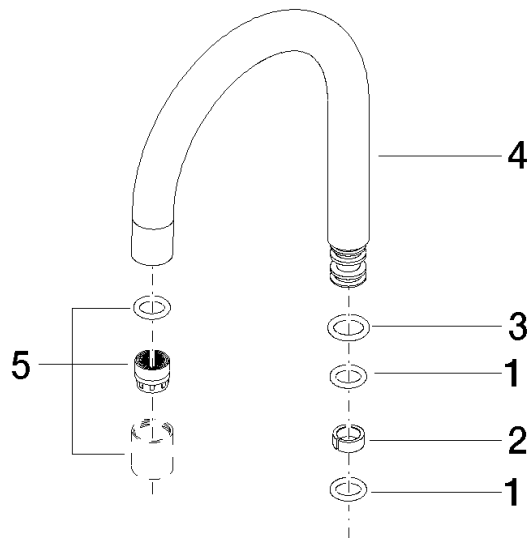

90 28 22 210 02

	Chrom	90 28 22 210 02-00
	Platin gebürstet	90 28 22 210 02-06

Auslauf für Profi-Garnituren 5,7 l/min. - Chrom

ERSATZTEILE

90 28 22 210 02

Auslauf für Profi-Garnituren 5,7 l/min. - Chrom

ERSATZTEILE

90 28 22 210 02

90 28 22 210 02

Ersatzteile für die
anderen
Oberflächenvarianten
finden Sie hier: Platin
gebürstet

Ersatzteilstückliste

Nr.	Artikelnummer	Benennung	Verbaumenge	Lieferzeit
3	09 14 10 020 90	O-Ring EPDM 70 13,0 x 2,6 mm -	1,00	2
1	90 14 10 011 00 90	O-Ring EPDM 70 11,0 x 2,5 mm -	2,00	2
4	90 23 01 067 02-00	Luftsprudler Laminar M16x1 - Chrom	1,00	10
2	90 14 15 020 03 90	Stützring -	1,00	2