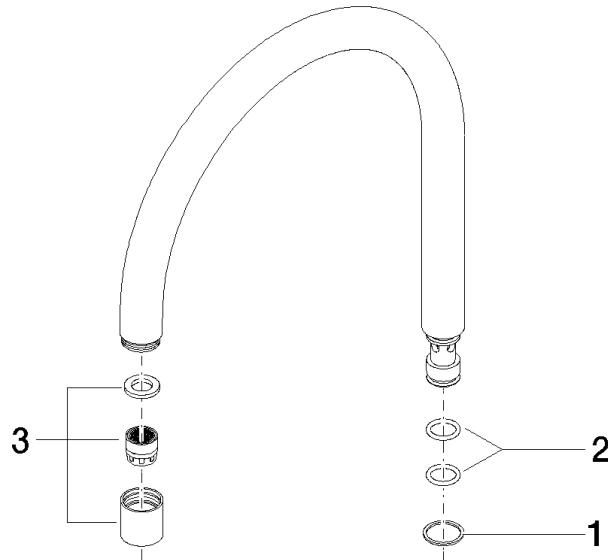

90 28 22 211 00

	Platin gebürstet	90 28 22 211 00-06
	Chrom	90 28 22 211 00-00
	Platin	90 28 22 211 00-08
	Dark Chrome	90 28 22 211 00-19
	Bronze gebürstet	90 28 22 211 00-42
	Chrom gebürstet	90 28 22 211 00-93

Auslauf 7 l/min. - Platin gebürstet

ERSATZTEILE

90 28 22 211 00

Auslauf 7 l/min. - Platin gebürstet

ERSATZTEILE

90 28 22 211 00

90 28 22 211 00

Ersatzteile für die
anderen
Oberflächenvarianten
finden Sie hier:
Chrom

Ersatzteilstückliste

Nr.	Artikelnummer	Benennung	Verbaumenge	Lieferzeit
3	90 23 01 028 03-06	Luftsprudler M18xIG 7,0 l/min. - Platin gebürstet	1,00	10
1	90 28 10 030 00 90	Ring -	1,00	2
2	90 14 10 077 00 90	O-Ring EPDM 70 12,0 x 2,0 mm -	2,00	2