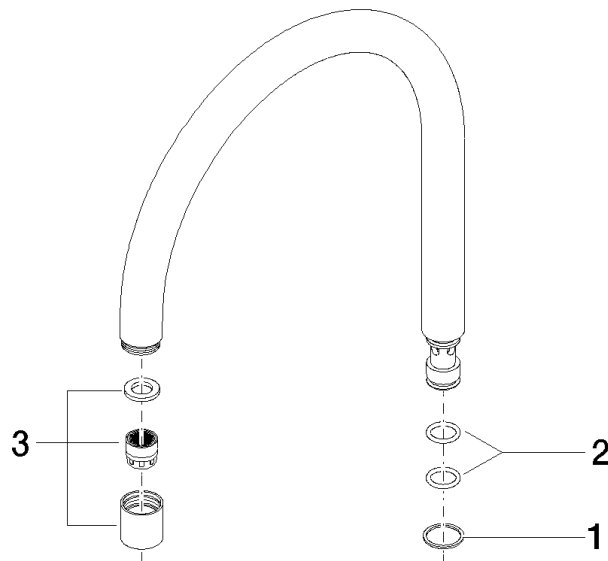

90 28 22 211 02

	Chrom	90 28 22 211 02-00
	Platin gebürstet	90 28 22 211 02-06
	Platin	90 28 22 211 02-08
	Dark Chrome	90 28 22 211 02-19
	Bronze gebürstet	90 28 22 211 02-42
	Chrom gebürstet	90 28 22 211 02-93

Auslauf für Profi-Garnituren 5,7 l/min. - Chrom

ERSATZTEILE

90 28 22 211 02

Auslauf für Profi-Garnituren 5,7 l/min. - Chrom

ERSATZTEILE

90 28 22 211 02

90 28 22 211 02

Ersatzteile für die
anderen
Oberflächenvarianten
finden Sie hier: Platin
gebürstet

Ersatzteilstückliste

Nr.	Artikelnummer	Benennung	Verbaumenge	Lieferzeit
3	90 23 01 028 00-00	Luftsprudler Niederdruck M18 - Chrom	1,00	10
2	90 14 10 077 00 90	O-Ring EPDM 70 12,0 x 2,0 mm -	2,00	2
1	90 28 10 030 00 90	Ring -	1,00	2